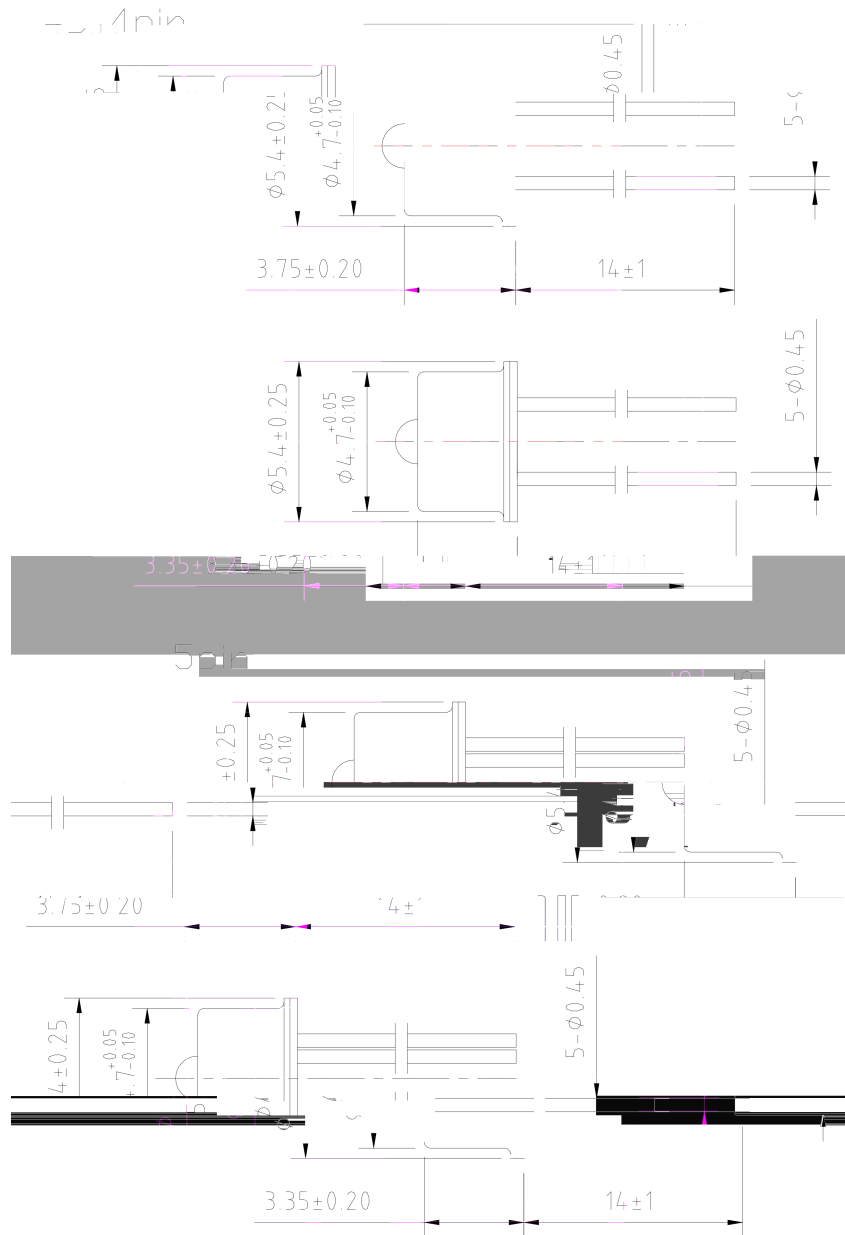

Absolute Maximum Ratings:

Parameter	Symbol	Min.	Max.	Unit

Characteristics $T_a=25$ unless otherwise noted

Parameter	Symbol	Test Conditions	Min.	Typ.	Max.	Unit

Key Materials

Pin Description: