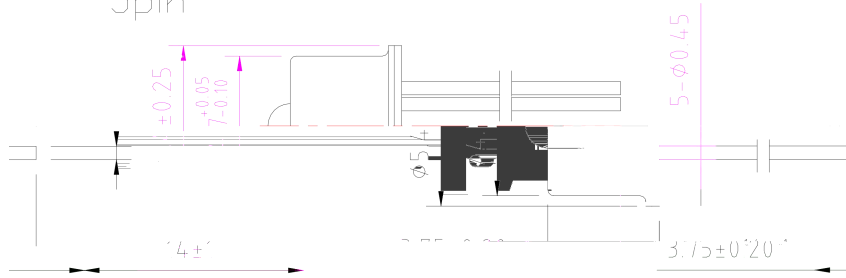

**Characteristics**    **Ta=25**    **unless otherwise noted**

//    .    -    .                    +    -    -    01                    +    -    -    0                    -    .

-01-1 - -0 -

0

01 .11.0

### Key Materials

	00000 0 0
	00000 00

4pin

5pin

-01-1 - -0 -

0

01 .11.0

### Pin Description:

// . . . + - - 01 + - - 0 . .