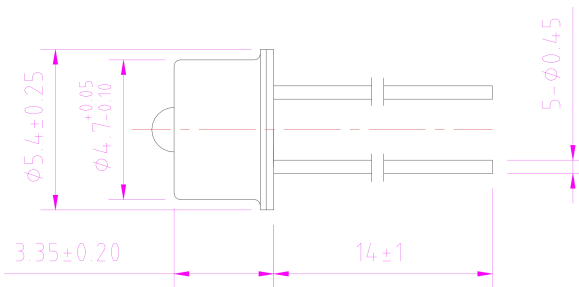

**Characteristics**    **Ta=25**    **unless otherwise noted**

//    .    -    .                    +    -    -    01                    +    -    -    0                    -    .

-01-1 - -0 -

0

01 .11.0

### Key Materials

	00000 0 0
	00000 00

4pin

5pin

-01-1 - -0 -

0

01 .11.0