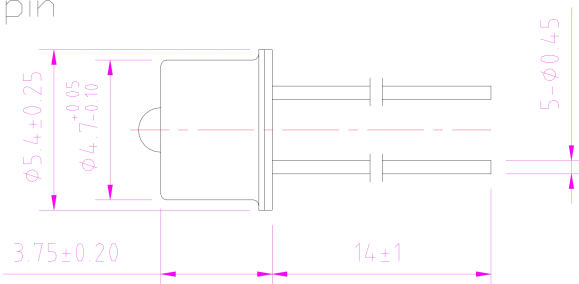

**Characteristics**    **Ta=25**    **unless otherwise noted**

//    .    -    .                    +    -    -    01                    +    -    -    0                    -    .

-01-1 - -0 -

0

01 .11.0

### Key Materials

	00000 0 0
	00000 00

4pin

5pin

-01-1 - -0 -

0

01 .11.0