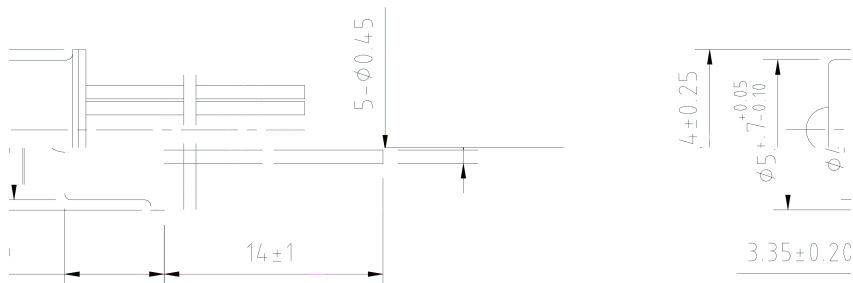

**Characteristics**    **Ta=25**    **unless otherwise noted**

//    .    -    .                    +    -    -    01                    +    -    -    0                    -    .

-01-1 - -0 -

0

01 .11.0

### Key Materials

	00000 0 0
	00000 00

4pin

5pin

-01-1 - -0 -

0

01 .11.0

### Pin Description:

// . . . + - - 01 + - - 0 . .